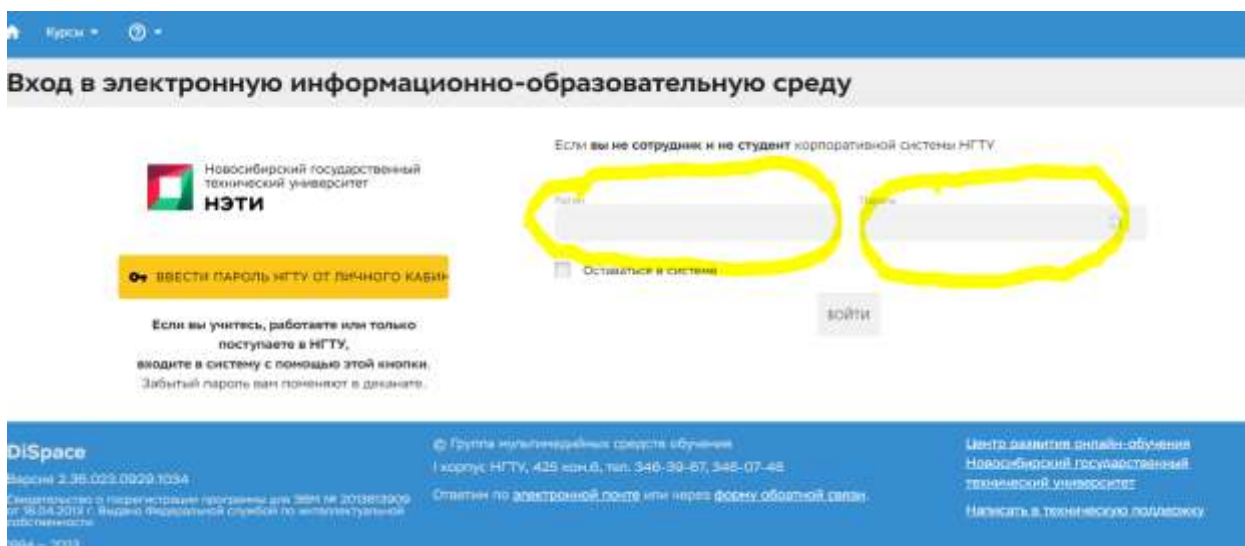

Введите логин и пароль.